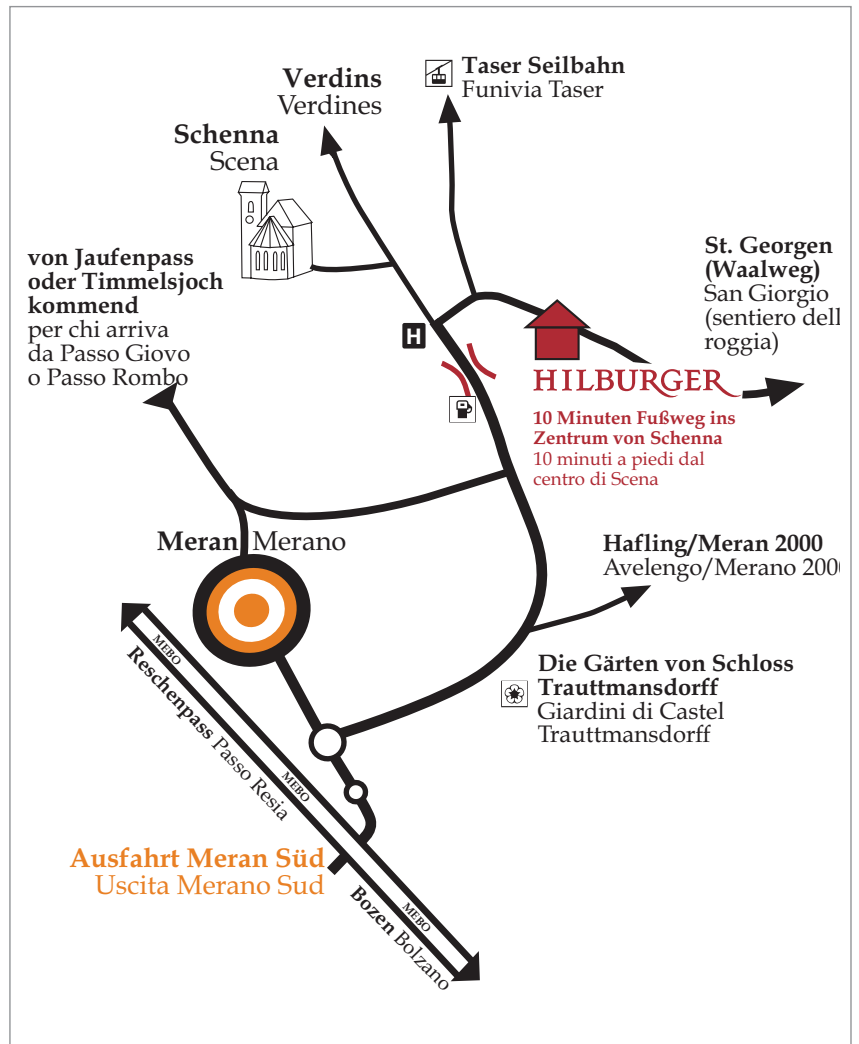

ANFAHRT / ARRIVO

- **Vom Brenner** über die Autobahn bis Ausfahrt Bozen Süd, auf der Schnellstraße Bozen-Meran bis **Ausfahrt Meran-Süd**, kurz vor Meran beim 2. Kreisverkehr abzweigen in Richtung Scenna.
- **Vom Reschenpass oder aus der Schweiz** kommend, fahren Sie kurz vor Meran auf die Schnellstraße Richtung Bozen, an Meran vorbei und nehmen die Ausfahrt Meran Süd, kurz vor Meran beim 2. Kreisverkehr abzweigen in Richtung Scenna.
- **So finden Sie uns in Scenna** (leicht zu merken 3x rechts!): Gleich nach der Tankstelle kommt eine Engstelle mit Gegenverkehr, danach biegen Sie rechts ab in Richtung „St. Georgener Straße“. Danach teilt sich die Straße wieder, Sie fahren wieder rechts und sind auf der St. Georgener Straße. Nach zwei Häusern finden Sie uns rechts unterhalb der Straße.
- **Vom Timmelsjoch oder Jaufenpass kommend:** Folgen Sie bitte der Beschilderung über Obermais und den Brunnenplatz nach Scenna.

Innsbruck	150 km
München/Monaco	300 km
Trento	85 km
Milano	315 km
Bahnhof Meran Stazione di Merano	7 km
Flughafen Bozen Aeroporto di Bolzano	30 km

- **Autostrada:** aseguite l'autostrada fino all'uscita Bolzano sud, imboccate la superstrada Merano-Bolzano fino allo svincolo di Merano sud e, poco prima di Merano, svoltate alla 2ª rotonda in direzione di Scenna.
- **Da Passo Resia o dalla Svizzera,** poco prima di Merano, imboccate la superstrada in direzione Bolzano, superate Merano, uscite a Merano sud e, poco prima d'entrare in città, svoltate alla 2ª rotonda in direzione di Scenna.
- **A Scenna** (è facile da ricordare: 3 volte a destra!): subito dopo il distributore di benzina, superate la strettoia a doppio senso e svoltate a destra in direzione di "Via San Giorgio". Quando la strada si divide di nuovo, tenete la destra e vi troverete in Via San Giorgio. Due case dopo, ci trovate alla vostra destra, sotto il piano della strada.