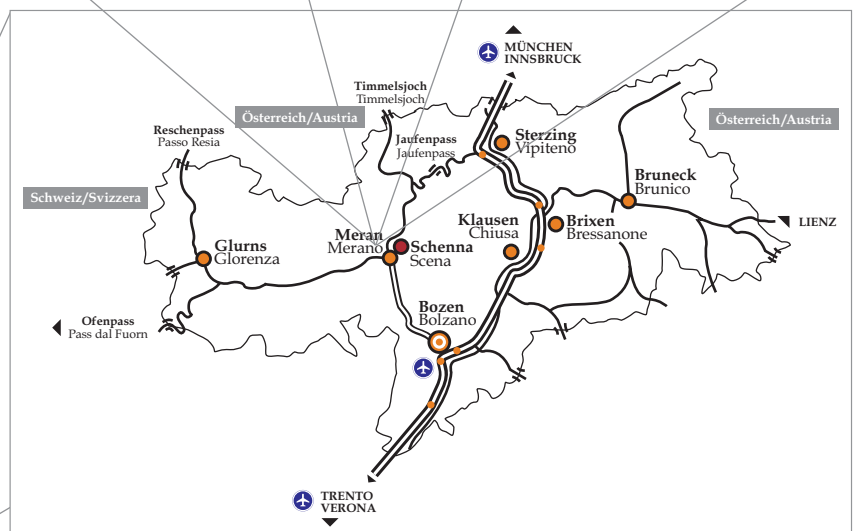

ANFAHRT / ARRIVO

- **Vom Brenner** über die Autobahn bis Ausfahrt Bozen Süd, auf der Schnellstraße Bozen-Meran bis **Ausfahrt Meran-Süd**, kurz vor Meran beim 2. Kreisverkehr abzweigen in Richtung Scenna.
- **Vom Reschenpass oder aus der Schweiz** kommend, fahren Sie kurz vor Meran auf die Schnellstraße Richtung Bozen, an Meran vorbei und nehmen die Ausfahrt Meran Süd, kurz vor Meran beim 2. Kreisverkehr abzweigen in Richtung Scenna.
- **So finden Sie uns in Scenna** (leicht zu merken 3x rechts!): Gleich nach der Tankstelle kommt eine Engstelle mit Gegenverkehr, danach biegen Sie rechts ab in Richtung „St. Georgener Straße“. Danach teilt sich die Straße wieder, Sie fahren wieder rechts und sind auf der St. Georgener Straße. Nach zwei Häusern finden Sie uns rechts unterhalb der Straße.
- **Vom Timmelsjoch oder Jaufenpass kommend:** Folgen Sie bitte der Beschilderung über Obermais und den Brunnenplatz nach Scenna.

Innsbruck	150 km
München/Monaco	300 km
Trento	85 km
Milano	315 km
Bahnhof Meran Stazione di Merano	7 km
Flughafen Bozen Aeroporto di Bolzano	30 km

- **Autostrada:** aseguite l'autostrada fino all'uscita Bolzano sud, imboccate la superstrada Merano-Bolzano fino allo svincolo di Merano sud e, poco prima di Merano, svoltate alla 2ª rotonda in direzione di Scenna.
- **Da Passo Resia o dalla Svizzera,** poco prima di Merano, imboccate la superstrada in direzione Bolzano, superate Merano, uscite a Merano sud e, poco prima d'entrare in città, svoltate alla 2ª rotonda in direzione di Scenna.
- **A Scenna** (è facile da ricordare: 3 volte a destra!): subito dopo il distributore di benzina, superate la strettoia a doppio senso e svoltate a destra in direzione di "Via San Giorgio". Quando la strada si divide di nuovo, tenete la destra e vi troverete in Via San Giorgio. Due case dopo, ci trovate alla vostra destra, sotto il piano della strada.